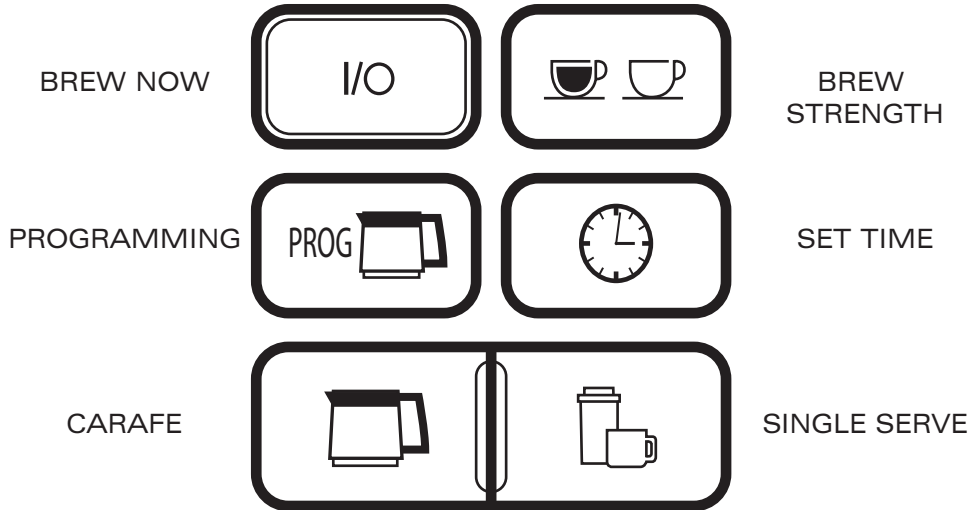

Control Panel Graphics

Représentations graphiques du tableau de commande

INFUSER
MAINTENANT

FORCE
DU CAFÉ

PROGRAMMER

RÉGLER HEURE

VERSEUSE

PORTION
INDIVIDUELLE